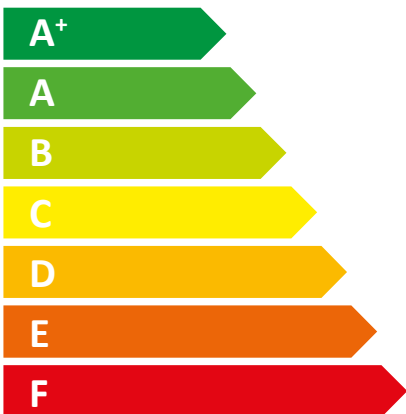

**ENERG**  
енергия · ενέργεια

**Tatramat** EOY 100 EL

**15** дБ(А)

		<b>EOV 100 EL</b>
		232729
Производитель		Tatramat
Заданная на заводе температура	°C	85
Уровень звуковой мощности	дБ(А)	15
Функция Smart		X
Гидравлические данные	л	100