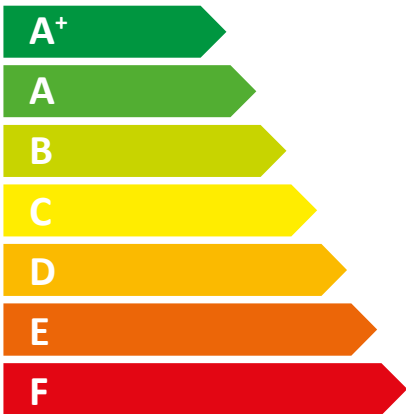

ENERG
енергия · ενέργεια

Tatramat EOY 200 EL

15 дБ(А)

		EOV 200 EL
		232732
Производитель		Tatramat
Заданная на заводе температура	°C	85
Уровень звуковой мощности	дБ(А)	15
Функция Smart		X
Гидравлические данные	л	200