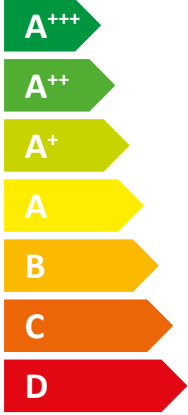

**ENERG** Y IJA  
 енергия · ενέργεια IE IA

**STIEBEL ELTRON** HPG-I 08 DCS Premium

**A+++**

**A**

46 dB

- 8 kW
- 8 kW
- 8 kW

2019

811/2013