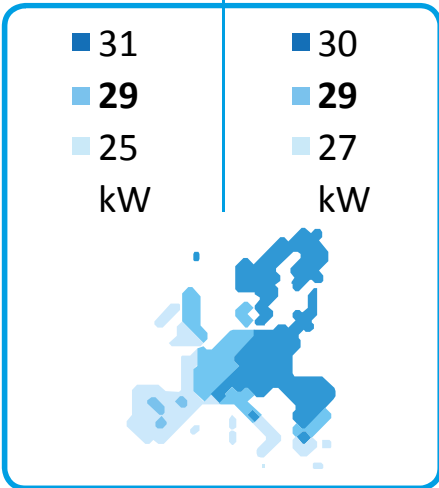

ENERG
енергия · ενέργεια

Y IJA
IE IA

STIEBEL ELTRON WPL 47

55 °C

35 °C

A+

A++

69 dB