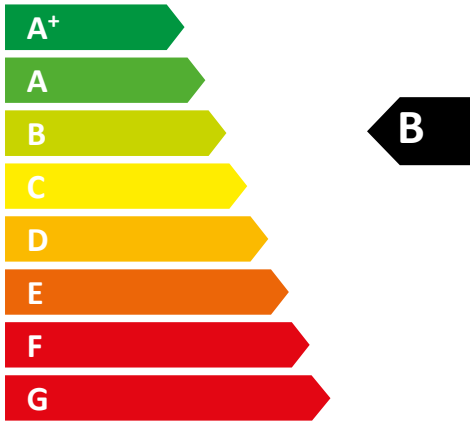

ENERG Y IJA
енергия · ενέργεια IE IA

STIEBEL ELTRON

LWZ 280 Enthalpie
manual

47.7
dB

350 m³/h

ENERGIA · ЕНЕРГИЯ · ΕΝΕΡΓΕΙΑ · ENERGIJA · ENERGY · ENERGIE · ENERGI

2016

1254/2014