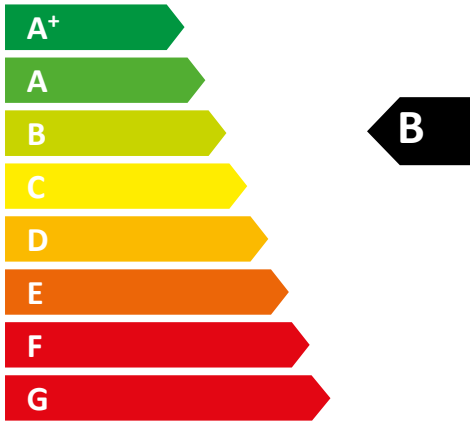

ENERG Y IJA
енергия · ενέργεια IE IA

STIEBEL ELTRON

LWZ 130 Enthalpie
manual

33
dB

180 m³/h

ENERGIA · ЕНЕРГИЯ · ΕΝΕΡΓΕΙΑ · ENERGIJA · ENERGY · ENERGIE · ENERGI

2016

1254/2014