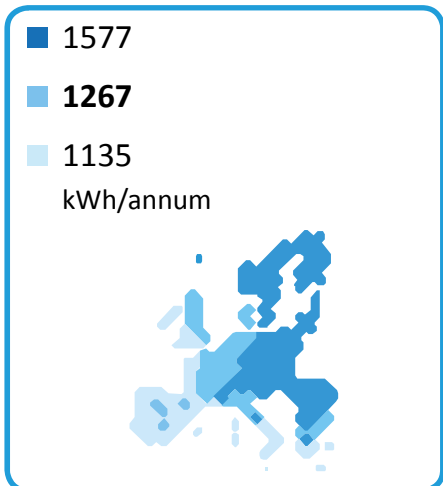

ENERG Y IJA
енергия · ενέργεια IE IA

STIEBEL ELTRON SHP-F 300 Premium

2017

812/2013