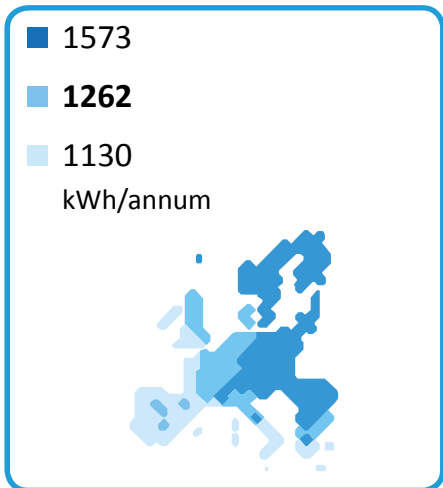

ENERG Y IJA
 енергия · ενέργεια IE IA

STIEBEL ELTRON SHP-F 300 X Premium

2017

812/2013