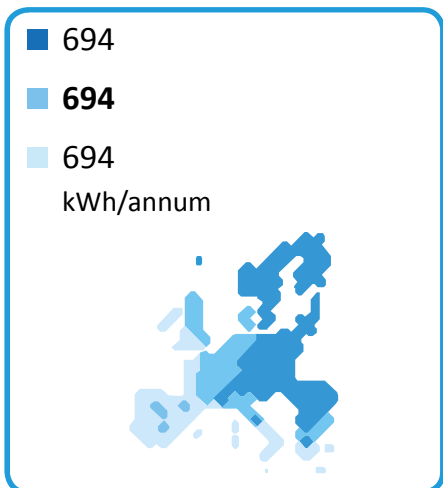

**ENERG**  
енергия · ενέργεια

**STIEBEL ELTRON** SHP-A 220 Plus

2017

812/2013