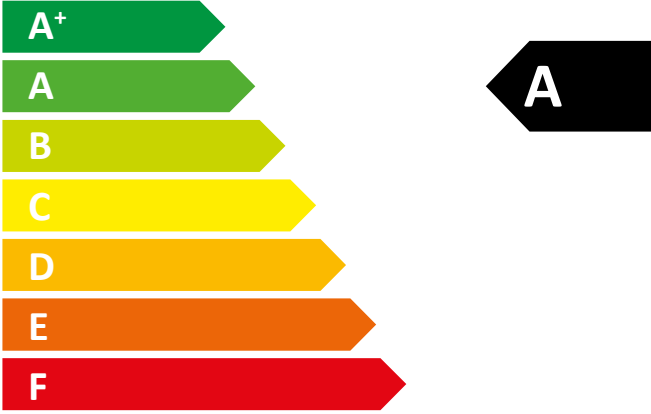

ENERG
енергия · ενέργεια

STIEBEL ELTRON DHC 8

477
kWh/annum