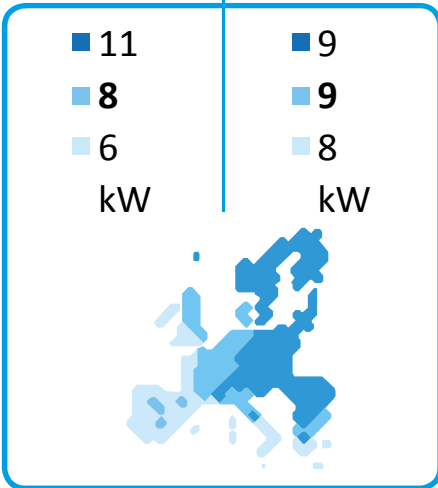

ENERG Y IJA
 енергия · ενέργεια IE IA

tecalor

TTL 8.5 ACS THM eco Set

55 °C

35 °C

2019

811/2013