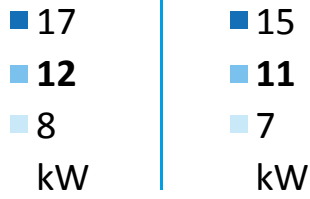

ENERG
енергия · ενέργεια

Y IJA
IE IA

tecalor

TTL 20 A TSB/P eco Set

55 °C

35 °C

2019

811/2013