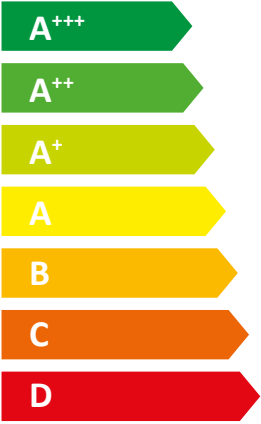

ENERG
енергия · ενέργεια

Y IJA
IE IA

tecalor

TTL 20 A TSB/P eco Set

55 °C

35 °C

2019

811/2013