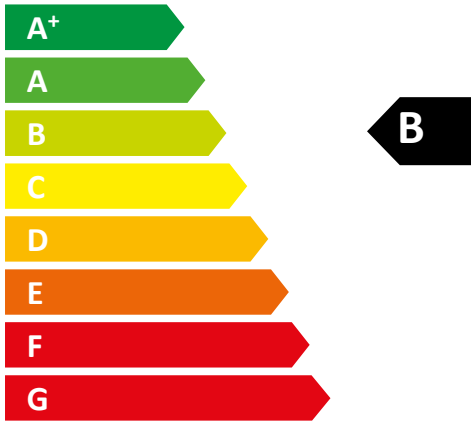

ENERG Y IJA
енергия · ενέργεια IE IA

tecalor

TZL 135 FRG-W
manual

33
dB

180 m³/h

ENERGIA · ЕНЕРГИЯ · ΕΝΕΡΓΕΙΑ · ENERGIJA · ENERGY · ENERGIE · ENERGI

2016

1254/2014