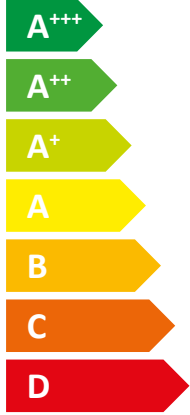

ENERG Y IJA
 енергия · ενέργεια IE IA

tecalor

TTC 10.5

A++

A

42 dB

Diagram showing sound waves from a house icon.

- 11 kW
- 11 kW
- 12 kW