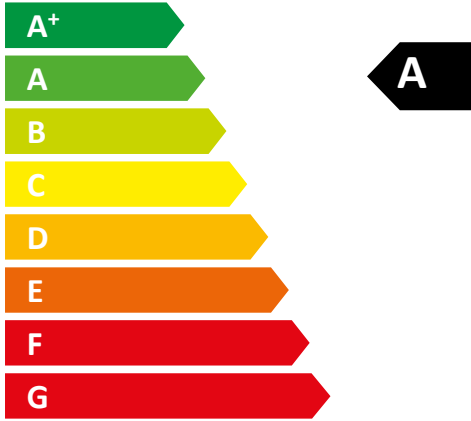

ENERG Y IJA
енергия · ενέργεια IE IA

tecalor

TVZ 600 topline
manual

54
dB

600 m³/h

ENERGIA · ЕНЕРГИЯ · ΕΝΕΡΓΕΙΑ · ENERGIJA · ENERGY · ENERGIE · ENERGI

2016

1254/2014