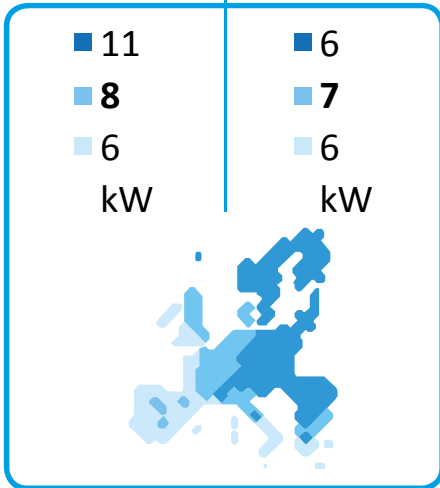

**ENERG** Y IJA  
енергия · ενέργεια IE IA

**STIEBEL ELTRON** WPL 13 ACS plus Set 2

55 °C

35 °C

57 dB

2019

811/2013