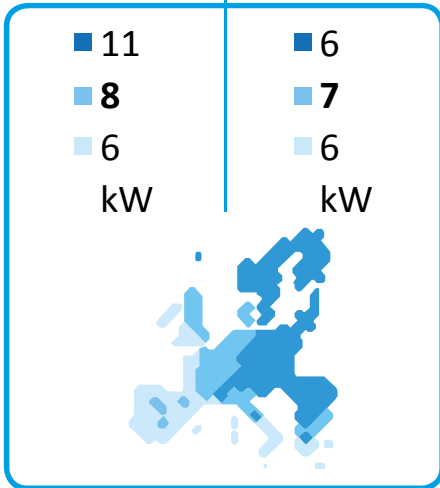

ENERG Y IJA
 енергия · ενεργεια IE IA

STIEBEL ELTRON WPL 13 ACS classic
 hybrid Set

55 °C

35 °C

57 dB

2019

811/2013