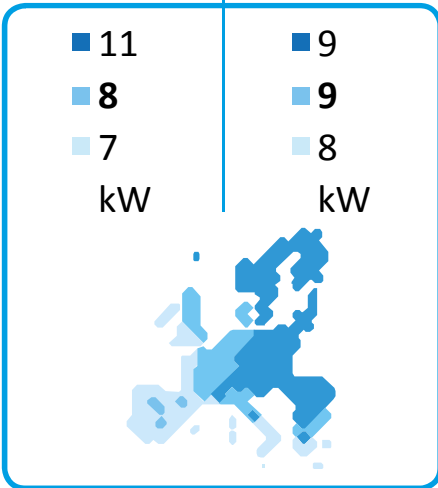

**ENERG** Y IJA  
 енергия · ενέργεια IE IA

**STIEBEL ELTRON** WPL 17 ACS classic  
 hybrid Set

55 °C

35 °C

57 dB

2019

811/2013