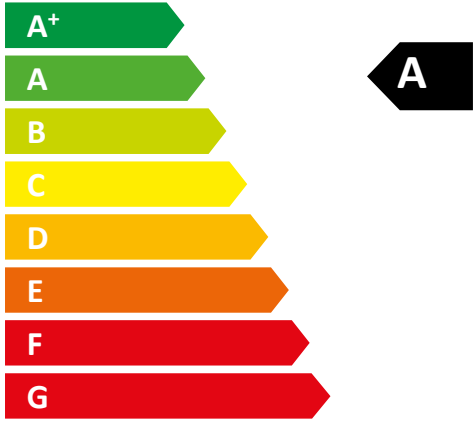

**ENERG** Y IJA  
енергия · ενέργεια IE IA

**STIEBEL ELTRON**

LWZ 180 Balance  
Set 2 Premium  
manual

**43**  
dB

**250 m<sup>3</sup>/h**

ENERGIA · ЕНЕРГИЯ · ΕΝΕΡΓΕΙΑ · ENERGIJA · ENERGY · ENERGIE · ENERGI