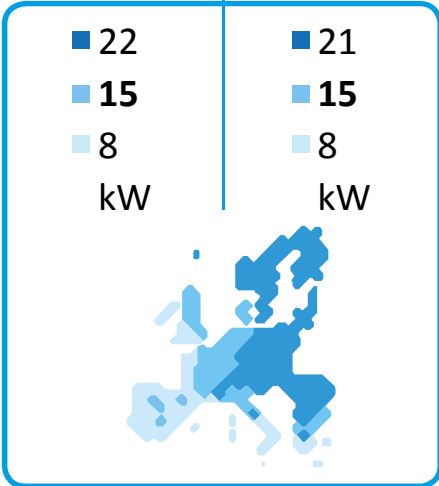

ENERG Y IJA
 енергия · ενέργεια IE IA

STIEBEL ELTRON WPL 25 A 3er Set

55 °C

35 °C

54 dB

2019

811/2013