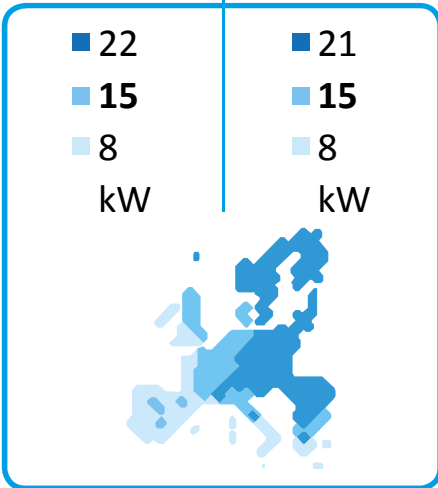

ENERG
енергия · ενέργεια

Y IJA
IE IA

STIEBEL ELTRON WPL 25 AC

55 °C

35 °C

55 dB

2019

811/2013