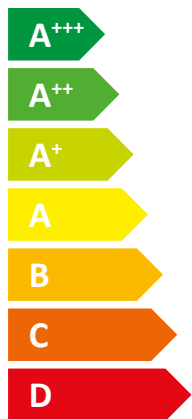

ENERG Y IJA
 енергия · ενέργεια IE IA

STIEBEL ELTRON

WPE-I 04 HKW 230
 Premium

A+++

A

43 dB

- 4 kW
- 4 kW
- 4 kW

2019