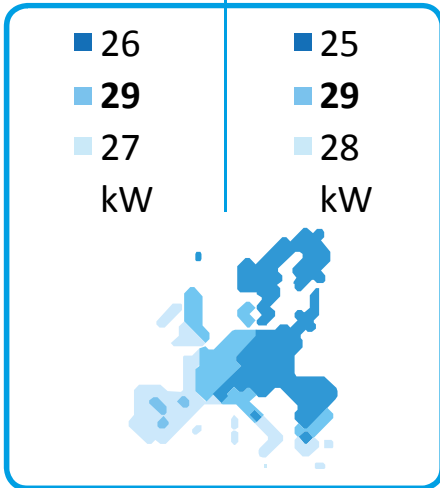

ENERG Y IJA
енергия · ενέργεια IE IA

STIEBEL ELTRON WPL-S 25 HK 400
Premium

55 °C

35 °C

56 dB

64 dB

26

29