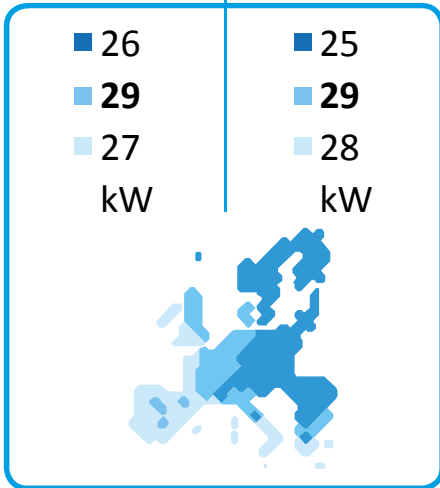

ENERG Y IJA
енергия · ενέργεια IE IA

STIEBEL ELTRON WPL-S 25 HK 400
Premium Slave

55 °C

35 °C

56 dB

64 dB

2019

811/2013