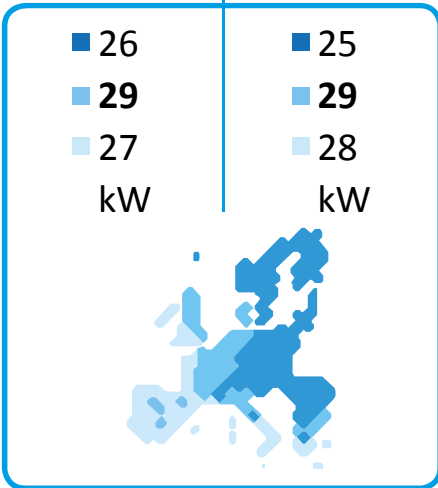

ENERG Y IJA
енергия · ενέργεια IE IA

STIEBEL ELTRON WPL-S 25 HK dB 400
Premium Slave

55 °C

35 °C

56 dB

61 dB

26
29
27
kW

25
29
28
kW