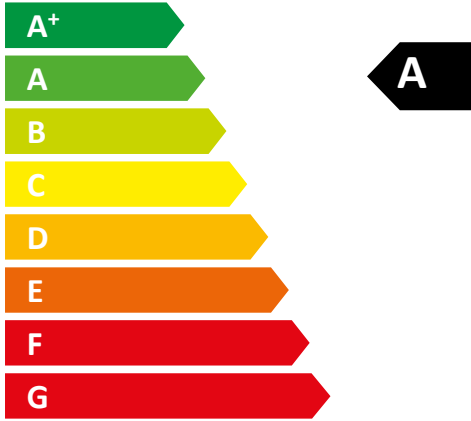

ENERG Y IJA
енергия · ενέργεια IE IA

STIEBEL ELTRON

LWZ-W 600 E
Premium sensor

54
dB

600 m³/h

ENERGIA · ЕНЕРГИЯ · ΕΝΕΡΓΕΙΑ · ENERGIJA · ENERGY · ENERGIE · ENERGI

2016

1254/2014