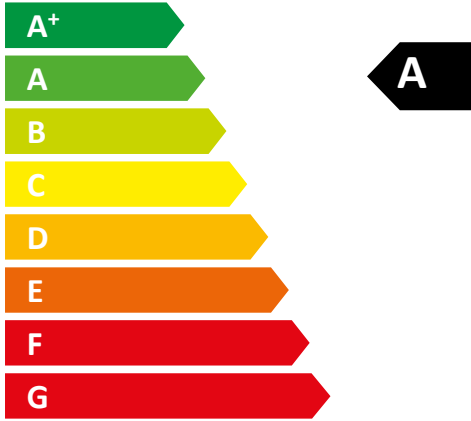

ENERG Y IJA
енергия · ενέργεια IE IA

STIEBEL ELTRON

VRC-W 450 E
Premium sensor

49 dB

450 m³/h

ENERGIA · ЕНЕРГИЯ · ΕΝΕΡΓΕΙΑ · ENERGIJA · ENERGY · ENERGIE · ENERGI

2016

1254/2014