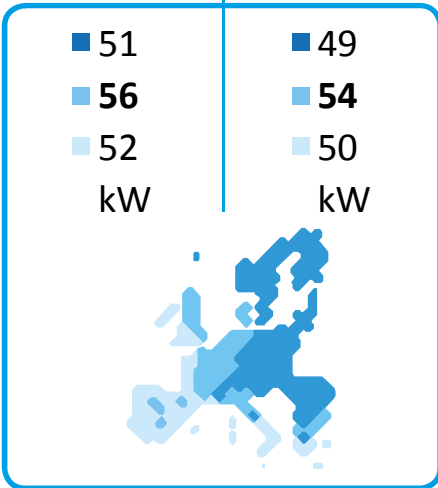

**ENERG** Y IJA  
 енергия · ενεργεια IE IA

**STIEBEL ELTRON**

WPL-S 48 HK dB 400  
 Premium

55 °C

35 °C

2019

811/2013