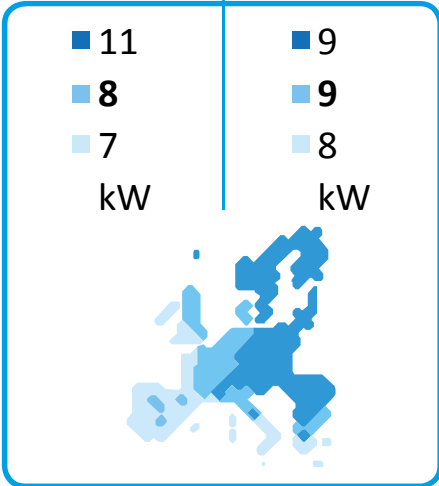

**ENERG** Y IJA  
 енергия · ενέργεια IE IA

**STIEBEL ELTRON** WPL 17 ACS classic

55 °C

35 °C

57 dB

2019

811/2013