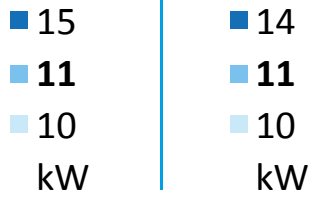

**ENERG** Y IJA  
енергия · ενέργεια IE IA

**STIEBEL ELTRON** HPA-O 10.1 C Premium

55 °C

35 °C

2019

811/2013