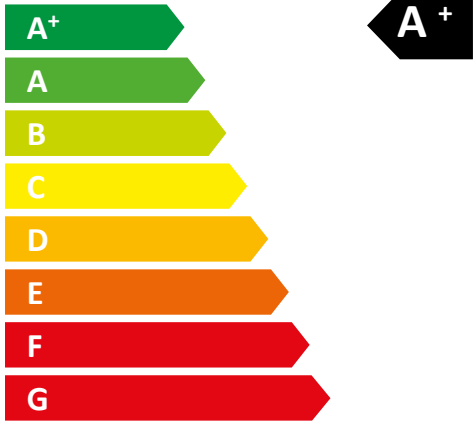

ENERG Y IJA
енергия · ενέργεια IE IA

STIEBEL ELTRON

VRC-W 600
Premium CN
sensors

54
dB

600 m³/h

ENERGIA · ЕНЕРГИЯ · ΕΝΕΡΓΕΙΑ · ENERGIJA · ENERGY · ENERGIE · ENERGI

2016

1254/2014