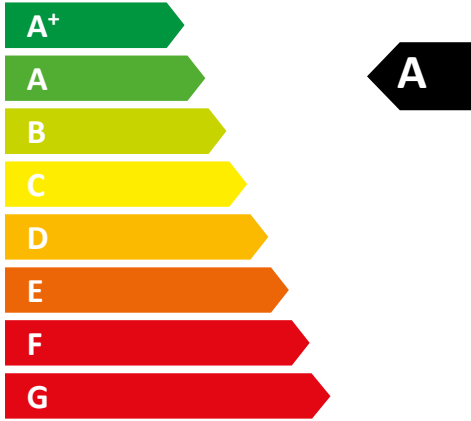

ENERG Y IJA
енергия · ενέργεια IE IA

STIEBEL ELTRON

VRC-W 600 E
Premium CN
sensors

ENERGIA · ЕНЕРГИЯ · ΕΝΕΡΓΕΙΑ · ENERGIJA · ENERGY · ENERGIE · ENERGI

2016

1254/2014