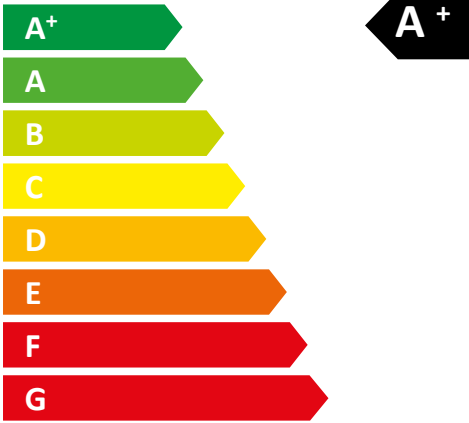

**ENERG** Y IJA  
енергия · ενέργεια IE IA

**STIEBEL ELTRON**

VRC-W 450  
Premium CN  
sensors

49  
dB

450 m<sup>3</sup>/h

ENERGIA · ЕНЕРГИЯ · ΕΝΕΡΓΕΙΑ · ENERGIJA · ENERGY · ENERGIE · ENERGI

2016

1254/2014