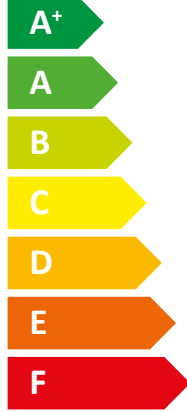

ENERG

енергия · ενέργεια

Y IJA
IE IA

STIEBEL ELTRON

WPC 04 cool

A++

A

43 dB