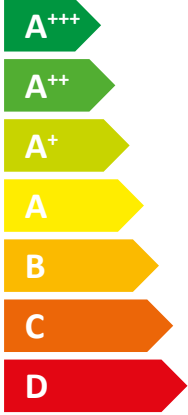

# ENERG

енергия · ενέργεια

Y IJA  
IE IA

## STIEBEL ELTRON

WPC 05 cool

A++

A

45 dB

- 7 kW
- 6 kW
- 6 kW

2019

811/2013