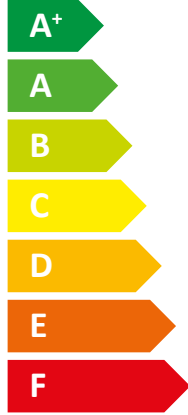

# ENERG

енергия · ενέργεια

Y IJA  
IE IA

## STIEBEL ELTRON

WPC 05 cool

A++

A

45 dB

- 7 kW
- 6 kW
- 6 kW

2019

811/2013