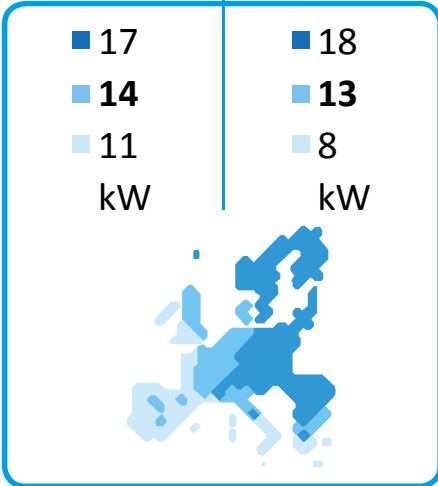

ENERG
енергия · ενέργεια

Y IJA
IE IA

STIEBEL ELTRON WPL 19 A

55 °C

35 °C

59 dB

2019

811/2013