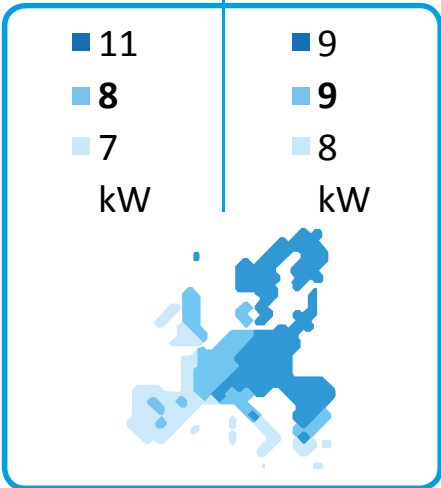

**ENERG** Y IJA  
 енергия · ενεργεια IE IA

**STIEBEL ELTRON** WPL 17 ACS classic flex  
 Set S

55 °C

35 °C

57 dB

2019

811/2013