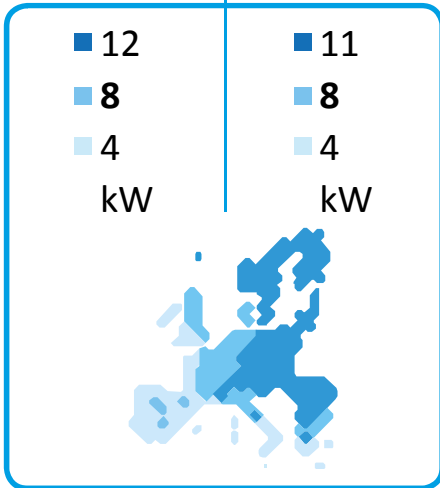

ENERG Y IJA
 енергия · ενέργεια IE IA

STIEBEL ELTRON WPL 15 ACS

55 °C

35 °C

50 dB

2019

811/2013