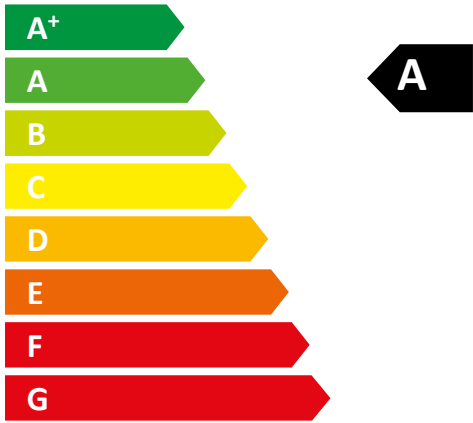

ENERG Y IJA
енергия · ενέργεια IE IA

STIEBEL ELTRON

LWZ 180 Enthalpie
clock

43
dB

250 m³/h

ENERGIA · ЕНЕРГИЯ · ΕΝΕΡΓΕΙΑ · ENERGIJA · ENERGY · ENERGIE · ENERGI

2016

1254/2014