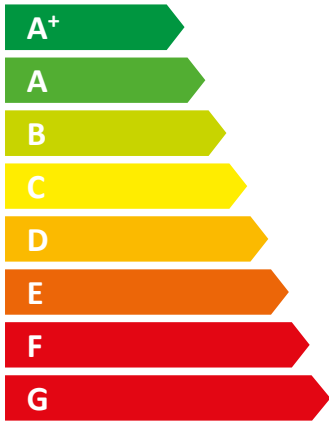

ENERG Y IJA
енергия · ενέργεια IE IA

STIEBEL ELTRON

LWZ 280 Balance
Set 2 sensors

A+

48
dB

350 m³/h

ENERGIA · ЕНЕРГИЯ · ΕΝΕΡΓΕΙΑ · ENERGIJA · ENERGY · ENERGIE · ENERGI

2016