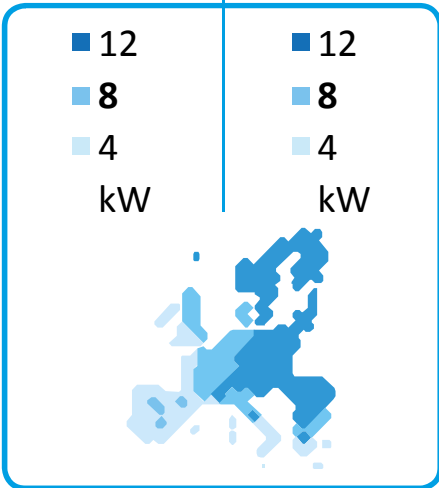

ENERG Y IJA
 енергия · ενεργεια IE IA

STIEBEL ELTRON WPL-A 07 HK 230
 Premium

55 °C

35 °C

48 dB

2019

811/2013