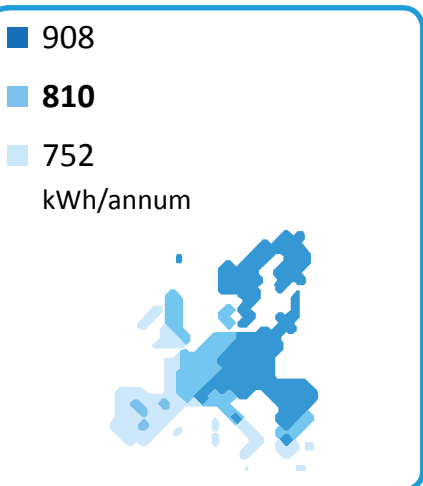

ENERG Y IJA
енергия · ενέργεια IE IA

STIEBEL ELTRON SHP-F 220 Premium

A+

2017

812/2013