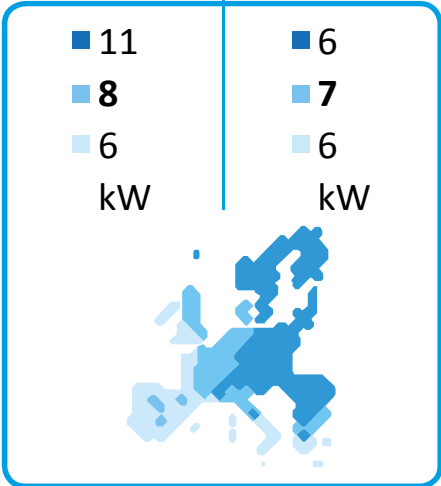

ENERG Y IJA
 енергия · ενέργεια IE IA

STIEBEL ELTRON WPL 13 ACS classic flex Set

55 °C

35 °C

A++

A+++

57 dB

2019