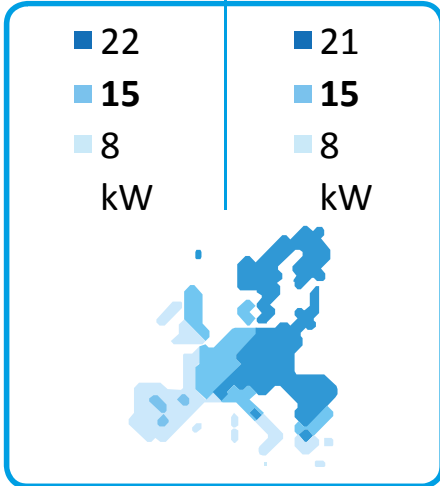

ENERG Y IJA
 енергия · ενέργεια IE IA

STIEBEL ELTRON WPL 25 A flex Set

55 °C

35 °C

54 dB

2019

811/2013