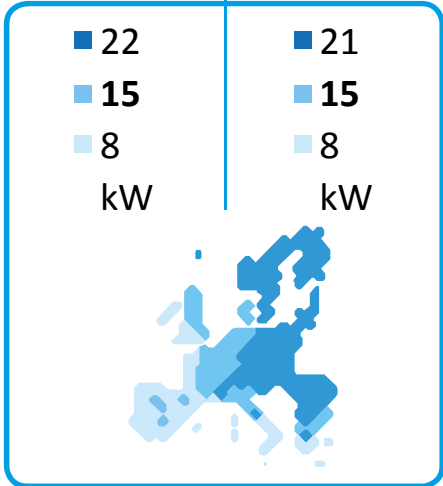

ENERG Y IJA
 енергия · ενέργεια IE IA

STIEBEL ELTRON WPL 25 A compact duo
 Set 2

55 °C

35 °C

54 dB

2019

811/2013