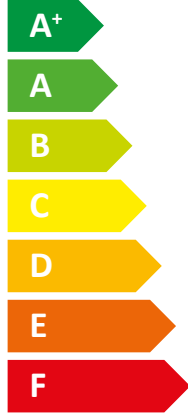

**ENERG**  
енергия · ενέργεια

Y IJA  
IE IA

**STIEBEL ELTRON**

WPC 04 cool

**A++**

**A**

**43 dB**

- 6 kW
- 5 kW
- 5 kW