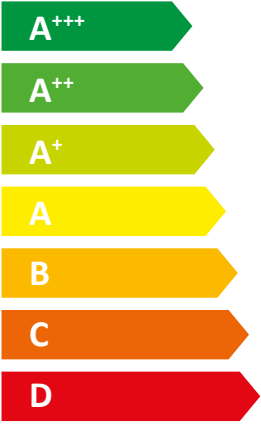

ENERG
енергия · ενέργεια

Y IJA
IE IA

STIEBEL ELTRON

WPF 04 cool

55 °C

35 °C

A++

A+++