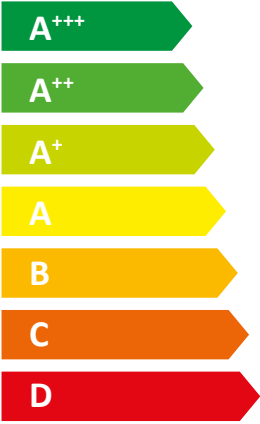

ENERG Y IJA
 енергия · ενέργεια IE IA

STIEBEL ELTRON WPF 07 cool

55 °C

35 °C

A++

A+++

47 dB

| | |
|-----|-----|
| ■ 9 | ■ 9 |
| ■ 7 | ■ 8 |
| ■ 7 | ■ 8 |