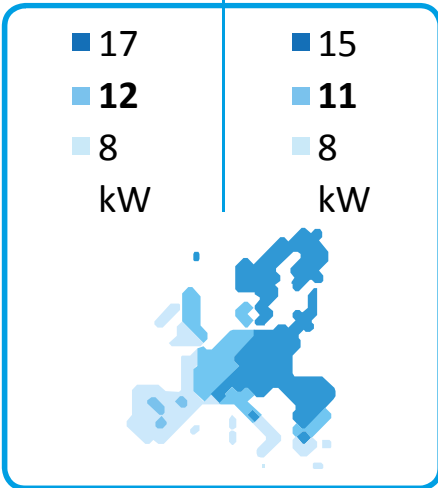

ENERG
енергия · ενέργεια

Y IJA
IE IA

STIEBEL ELTRON WPL 20 A

55 °C

35 °C

55 dB

2019

811/2013