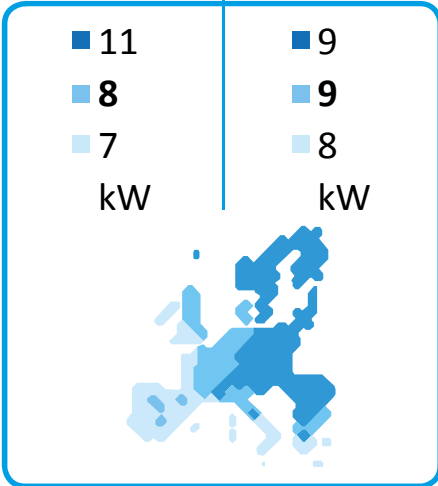

**ENERG** Y IJA  
 енергия · ενέργεια IE IA

**STIEBEL ELTRON** WPL 17 ACS classic

55 °C

35 °C

57 dB

2019

811/2013